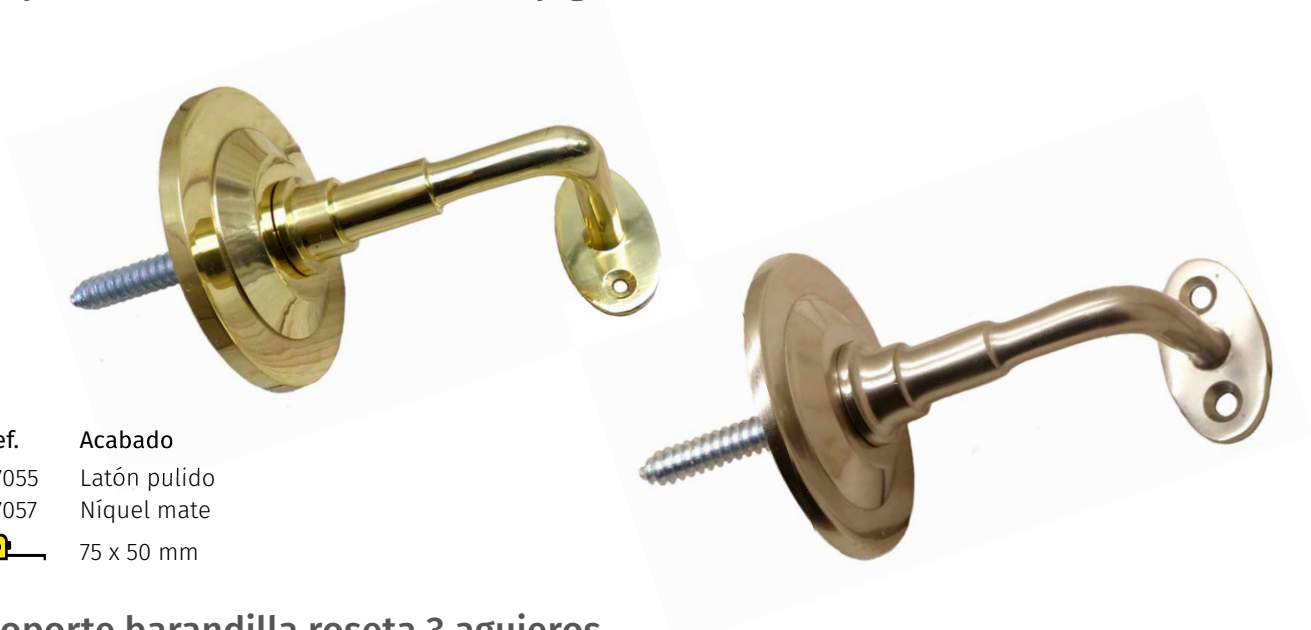

Asas abatibles con tope

Ref.	Acabado	
20701	Zinc	100 mm
20711	Negro	

Ref.	Acabado	
20703	Zinc	125 mm
20713	Negro	

Asas abatible reforzada

Ref.	Acabado	
20705	Zinc	110 x 78 mm

Pomos lisos latón

Ref.	
32001	8 mm
32003	10 mm
32005	12 mm
32007	14 mm
32009	16 mm
32011	18 mm
32013	20 mm
32015	25 mm

Pomos margarita latón

Ref.	
36001	14 mm
36003	16 mm
36005	18 mm
36007	20 mm
36009	25 mm
36011	30 mm

Soporte barandilla roseta con espiga

Ref. Acabado
 87055 Latón pulido
 87057 Níquel mate
 75 x 50 mm

Soporte barandilla roseta 3 agujeros

Ref. Acabado
 87051 Latón pulido
 87053 Níquel mate
 80 x 50 mm

Soporte barandilla roseta hierro

Ref. Acabado
 87069 Blanco
 87071 Negro
 64 x 68 mm

Soporte barandilla regulable M8 hierro

Ref.	Acabado
87073	Bicromatado
87075	Zincado
87077	Negro epoxy

Soporte barra armario central

Ref.	Acabado	
87003	Latón pulido	Ø 16 mm
87005	Latón pulido	Ø 20 mm

Soporte barra armario finales

Ref.	Acabado	
87013	Latón pulido	Ø 16 mm
87015	Latón pulido	Ø 20 mm

Soporte barra armario regulable