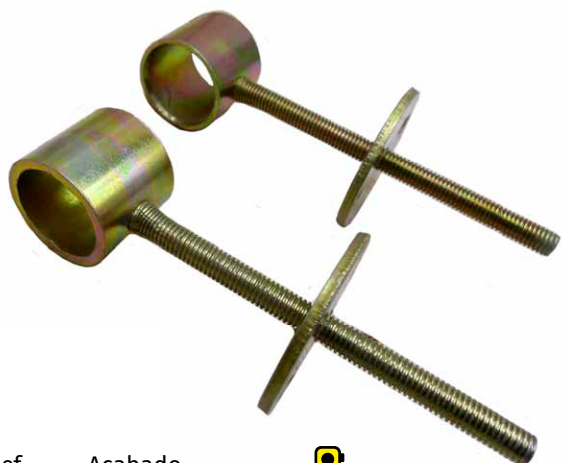

Pomos margarita latón

Ref.	
36001	14 mm
36003	16 mm
36005	18 mm
36007	20 mm
36009	25 mm
36011	30 mm

Soporte barandilla roseta con espiga

Ref. Acabado
 87055 Latón pulido
 87057 Níquel mate
 75 x 50 mm

Soporte barandilla roseta 3 agujeros

Ref. Acabado
 87051 Latón pulido
 87053 Níquel mate
 80 x 50 mm

Soporte barandilla roseta hierro

Ref. Acabado
 87069 Blanco
 87071 Negro
 64 x 68 mm

Soporte barandilla regulable M8 hierro

Ref.	Acabado
87073	Bicromatado
87075	Zincado
87077	Negro epoxy

Soporte barra armario central

Ref.	Acabado	
87003	Latón pulido	Ø 16 mm
87005	Latón pulido	Ø 20 mm

Soporte barra armario finales

Ref.	Acabado	
87013	Latón pulido	Ø 16 mm
87015	Latón pulido	Ø 20 mm

Soporte barra armario regulable

Ref.	Acabado	
87201	Hierro bicromatado	Ø 16 mm
87203	Hierro bicromatado	Ø 20 mm

Soporte viga IPN 100

Ref.	Acabado
87089	Zincado
87091	Negro

Tirador concha _____

- | | |
|---|---------------|
| Ref. | Acabado |
| 20171 | Latón pulido |
| 20173 | Níquel mate |
| 20175 | Negro rústico |
|  | 85 mm |