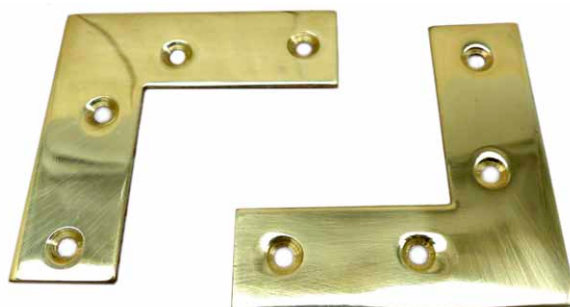

Grapas de luna regulables \_\_\_\_\_

Ref. 25003 Acabado Inox 304  Regulable con muelle

Agujas surtidas (7 uds.) \_\_\_\_\_

Ref. 1920 Acabado Acero inoxidable

Grapas de luna \_\_\_\_\_

Ref. 25001 Acabado Inox 304  22 x 30 mm

Ganchos forma "S" \_\_\_\_\_

Ref.  30001 25 mm  
 30003 30 mm  
 30007 40 mm  
 30011 50 mm  
 30013 60 mm  
 30015 70 mm  
 30017 80 mm

Ref.  30023 30 mm  
 30027 40 mm  
 30031 50 mm  
 30033 60 mm

Acabado Hierro zincado

Acabado Latón

Escuadra ángulo \_\_\_\_\_

Ref. 92005  
 Acabado Latón pulido  
 50 x 50 mm

Escuadra plana \_\_\_\_\_

Ref. 92007  
 Acabado Latón pulido  
 50 x 50 mm

Escuadra cantonera \_\_\_\_\_

Ref.   
 92001 25 x 25 mm  
 92003 35 x 35 mm  
 92009 50 x 50 mm

Acabado  
 Latón pulido

Portaperiódicos \_\_\_\_\_

Ref. 52031  
 Acabado Aluminio  
 550 mm

Placa anilla soldada \_\_\_\_\_

Ref. Acabado  
 39101 Zincada  
 39105 Negra  
 70 x 45 x Ø 65 mm

Placa gancho hamaca \_\_\_\_\_