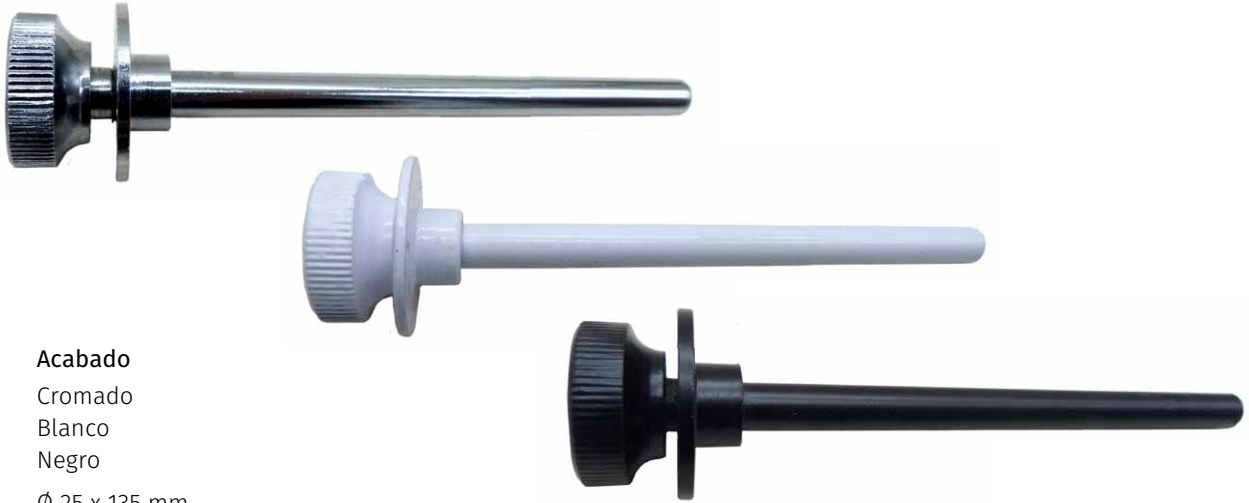

Seguro de persiana

Ref.	Acabado
35001	Cromado
35003	Blanco
35005	Negro
	Ø 25 x 135 mm