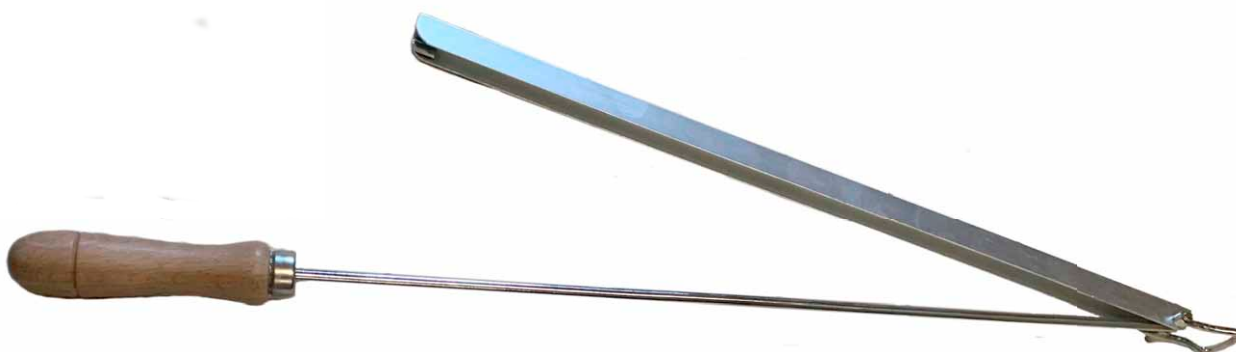

Ganchos forma "S" \_\_\_\_\_

Ref.  30001 25 mm  
 30003 30 mm  
 30007 40 mm  
 30011 50 mm  
 30013 60 mm  
 30015 70 mm  
 30017 80 mm

Ref.  30023 30 mm  
 30027 40 mm  
 30031 50 mm  
 30033 60 mm

Acabado Hierro zincado

Acabado Latón

Escuadra ángulo \_\_\_\_\_

Ref. 92005  
 Acabado Latón pulido  
 50 x 50 mm

Escuadra plana \_\_\_\_\_

Ref. 92007  
 Acabado Latón pulido  
 50 x 50 mm

Escuadra cantonera \_\_\_\_\_

Ref.   
 92001 25 x 25 mm  
 92003 35 x 35 mm  
 92009 50 x 50 mm

Acabado  
 Latón pulido

Portaperiódicos \_\_\_\_\_

Ref. 52031  
 Acabado Aluminio  
 550 mm

Placa anilla soldada \_\_\_\_\_

Ref. Acabado  
 39101 Zincada  
 39105 Negra  
 70 x 45 x Ø 65 mm

Placa gancho hamaca \_\_\_\_\_