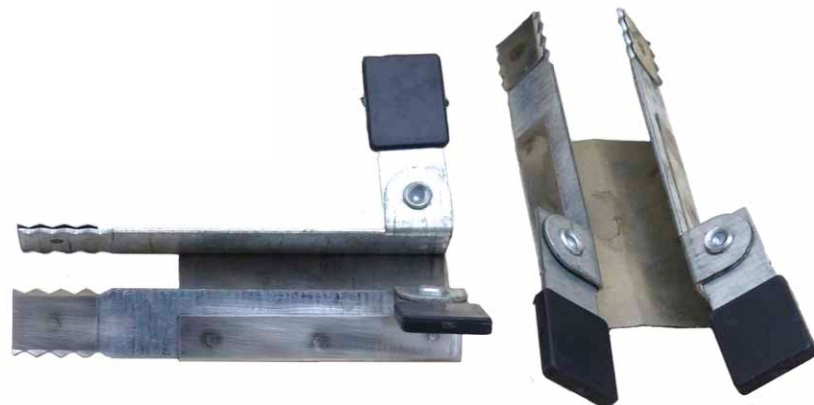

Ref.	Acabado
35101	Acero inoxidable
	35 x 95 mm